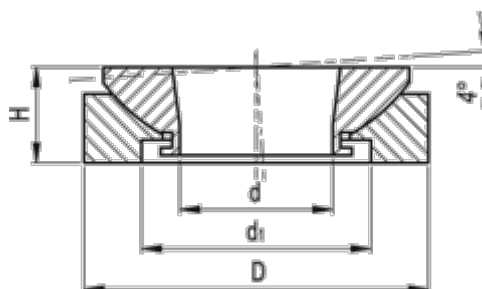

Varenummer: 20350345NI
Beskrivelse: E+G Kugleudligningsskiver
GN 350.3-45-NI

Mål

D	= 45
d	= 20
d1	= 30
H	= 12.5
Max. skruestørrelse	= M16
Statisk belastning (kN)	= 84
Vægt (g)	= 104